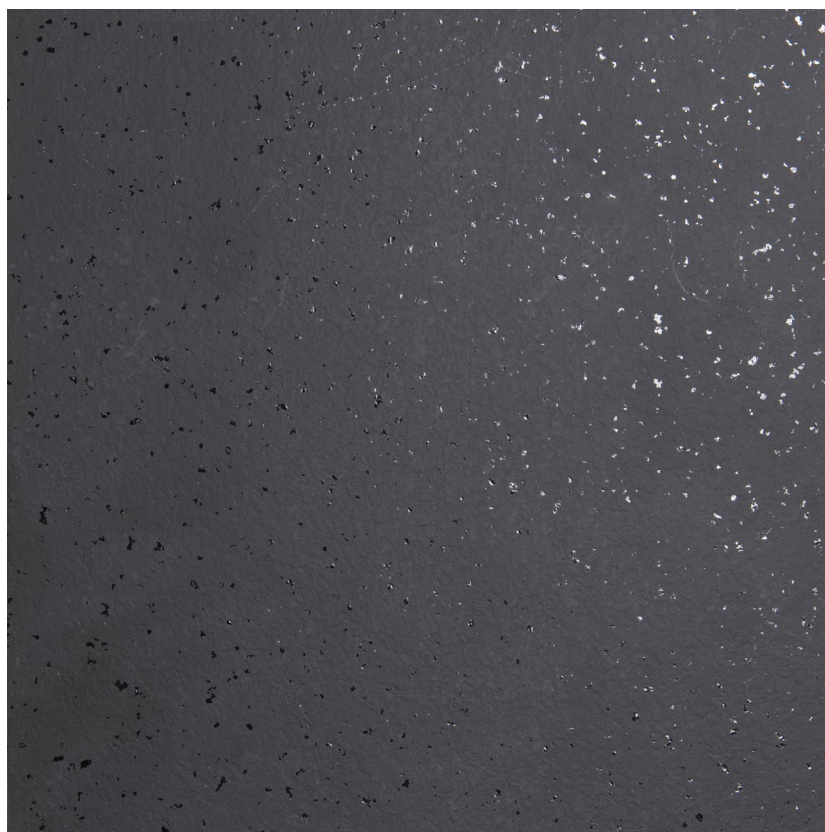

MIKA

Une finition innovante qui magnifie la surface décorative en évoquant l'effet naturel d'éclats de quartz dans la pierre de taille.

FORMATS

3050 x 1300 mm	120 x 51 in
4200 x 1300 mm	165 x 51 in
4200 x 1600 mm	165 x 63 in